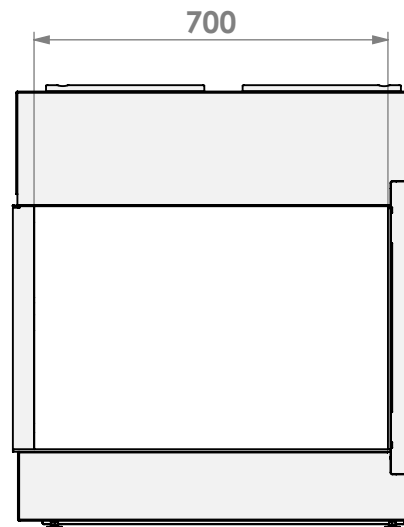

belfires

Barbas Belfires B.V.
 Hallenstraat 17
 5531 AB Bladel
 The Netherlands
 www.barbasbelfires.com

Name: **Corner Bell Small-3 L hidden door**

Modifications reserved

Scale: **1:15**
 Unit: **mm**

Version: **0**

belfires

Barbas Belfires B.V.
Hallenstraat 17
5531 AB Bladel
The Netherlands
www.barbasbelfires.com

Name: **Corner Bell Small-3 L hidden door convection caving**

Modifications reserved

Scale: **1:15**
Unit: **mm**

Version: **0**

belfires

Barbas Bellfires B.V.
Hallenstraat 17
5531 AB Bladel
The Netherlands
www.barbasbellfires.com

Name: **Corner Bell Small-3 L hidden door +10cm**

Modifications reserved

Scale: **1:15**
Unit: **mm**