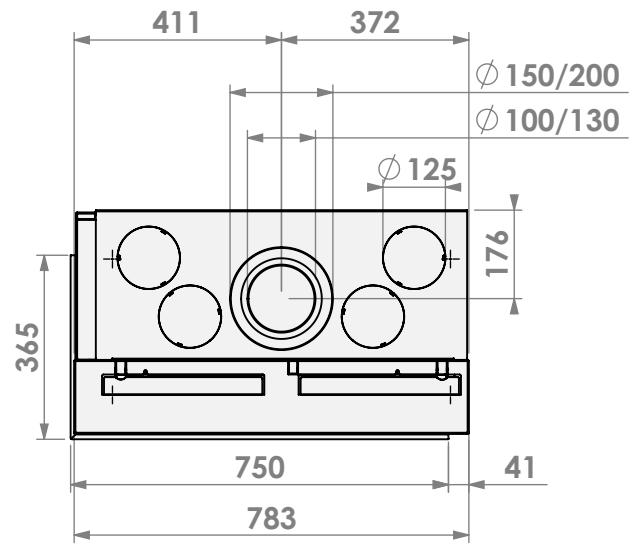

belfires

Barbas Belfires B.V.
 Hallenstraat 17
 5531 AB Bladel
 The Netherlands
 www.barbasbelfires.com

Name: **Corner Bell Small-3 L hidden door**

Modifications reserved

Scale: **1:15**
 Unit: **mm**

Version: **0**

belfires

Barbas Belfires B.V.
Hallenstraat 17
5531 AB Bladel
The Netherlands
www.barbasbelfires.com

Name: **Corner Bell Small-3 L hidden door convection caving**

Modifications reserved

Scale: **1:15**
Unit: **mm**

Version: **0**

belfires

Barbas Bellfires B.V.
Hallenstraat 17
5531 AB Bladel
The Netherlands
www.barbasbellfires.com

Name: **Corner Bell Small-3 L hidden door +10cm**

Modifications reserved

Scale: **1:15**
Unit: **mm**