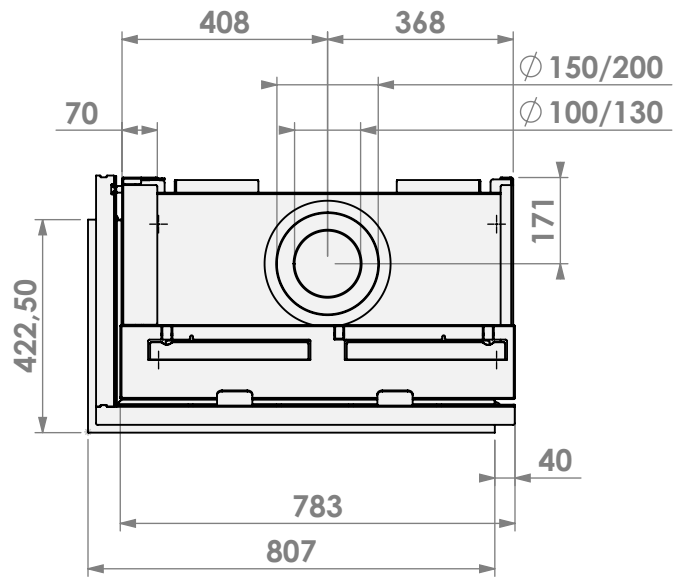

belfires

Barbas Belfires B.V.
 Hallenstraat 17
 5531 AB Bladel
 The Netherlands
 www.barbasbelfires.com

Name: **Corner Bell Small-3 L hidden door**

Modifications reserved

Scale: **1:15**
 Unit: **mm**

Version: **0**

belfires

Barbas Belfires B.V.
Hallenstraat 17
5531 AB Bladel
The Netherlands
www.barbasbelfires.com

Name: **Corner Bell Small-3 L hidden door convection caving**

Modifications reserved

Scale: **1:15**
Unit: **mm**

Version: **0**

belfires

Barbas Bellfires B.V.
Hallenstraat 17
5531 AB Bladel
The Netherlands
www.barbasbellfires.com

Name: **Corner Bell Small-3 L hidden door +10cm**

Modifications reserved

Scale: **1:15**
Unit: **mm**