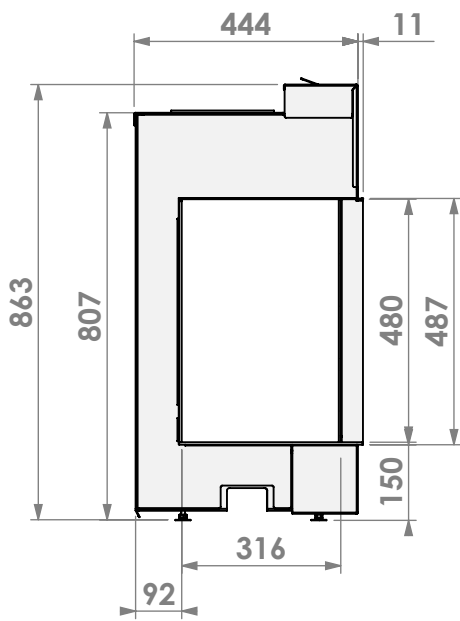

belfires

Barbas Belfires B.V.
 Hallenstraat 17
 5531 AB Bladel
 The Netherlands
 www.barbasbelfires.com

Name: **Corner Bell Small-3 L hidden door**

Modifications reserved

Scale: **1:15**
 Unit: **mm**

Version: **0**

belfires

Barbas Belfires B.V.
Hallenstraat 17
5531 AB Bladel
The Netherlands
www.barbasbelfires.com

Name: **Corner Bell Small-3 L hidden door convection caving**

Modifications reserved

Scale: **1:15**
Unit: **mm**

Version: **0**

belfires

Barbas Bellfires B.V.
Hallenstraat 17
5531 AB Bladel
The Netherlands
www.barbasbellfires.com

Name: **Corner Bell Small-3 L hidden door +10cm**

Modifications reserved

Scale: **1:15**
Unit: **mm**