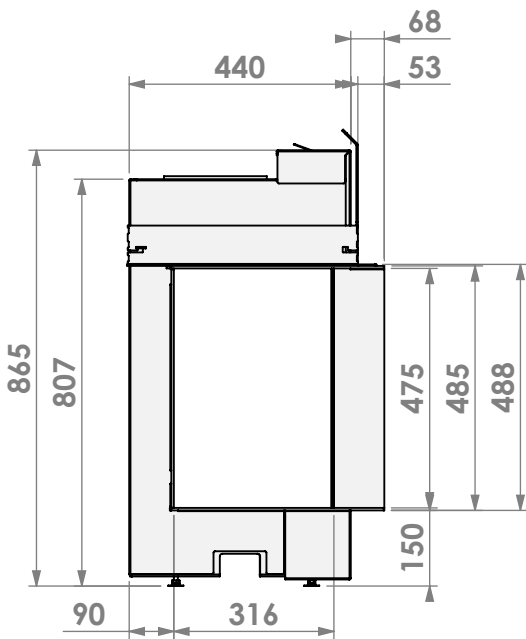

belfires

Barbas Belfires B.V.
 Hallenstraat 17
 5531 AB Bladel
 The Netherlands
 www.barbasbelfires.com

Name: **Corner Bell Small-3 L hidden door**

Modifications reserved

Scale: **1:15**
 Unit: **mm**

Version: **0**

belfires

Barbas Belfires B.V.
Hallenstraat 17
5531 AB Bladel
The Netherlands
www.barbasbelfires.com

Name: **Corner Bell Small-3 L hidden door convection caving**

Modifications reserved

Scale: **1:15**
Unit: **mm**

Version: **0**

belfires

Barbas Bellfires B.V.
Hallenstraat 17
5531 AB Bladel
The Netherlands
www.barbasbellfires.com

Name: **Corner Bell Small-3 L hidden door +10cm**

Modifications reserved

Scale: **1:15**
Unit: **mm**