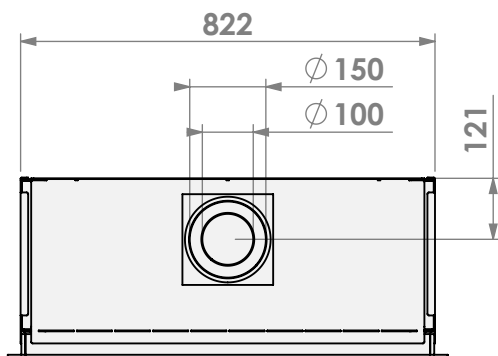

klassiek kader 35mm
classic frame 35mm
cadre classique 35mm
klassischer Rahmen 35mm

belfires

Barbas Bellfires B.V.
Hallenstraat 17
5531 AB Bladel
The Netherlands
www.barbasbellfires.com

Name: Smart Bell 80-80

Modifications reserved

Scale: 1:15
Unit: mm

Version: 0