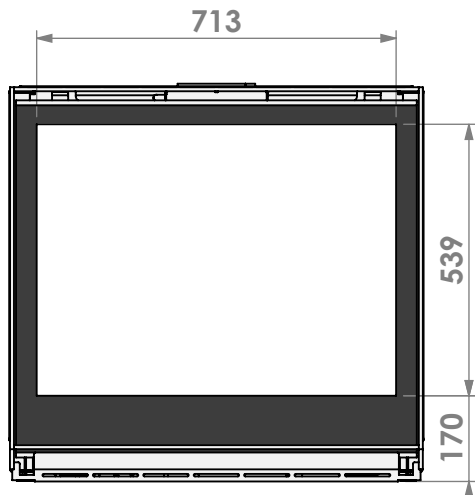

verdiept kader 50mm met convectieventilator
insert frame 50mm with convection ventilator
cadre de profondeur 50mm avec ventilateur de convection
vertiefter Rahmen 50mm mit Konvektionsventilator

belfires

Barbas Belfires B.V.
Hallenstraat 17
5531 AB Bladel
The Netherlands
www.barbasbelfires.com

Name: Smart Bell 80-80

Modifications reserved

Scale: 1:15
Unit: mm

Version: 0