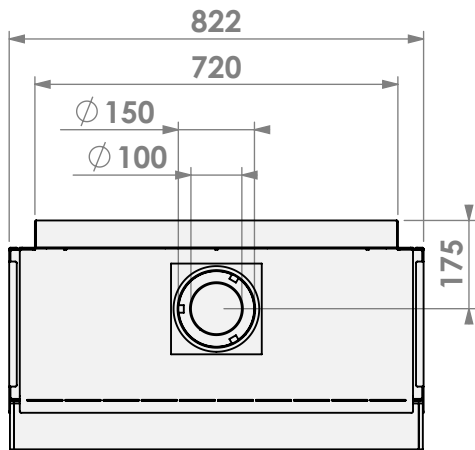

Name: Smart Bell 80-80

Modifications reserved

Scale: 1:15  
Unit: mm

Version: 0

verdiept kader 50mm  
 insert frame 50mm  
 cadre de profondeur 50mm  
 vertiefter Rahmen 50mm

**belfires**

Barbas Bellfires B.V.  
 Hallenstraat 17  
 5531 AB Bladel  
 The Netherlands  
 www.barbasbellfires.com

Name: Smart Bell 80-80

Modifications reserved

Scale: 1:15  
 Unit: mm

Version: 0

verdiept kader 50mm met convectieventilator  
 insert frame 50mm with convection ventilator  
 cadre de profondeur 50mm avec ventilateur de convection  
 vertiefter Rahmen 50mm mit Konvektionsventilator