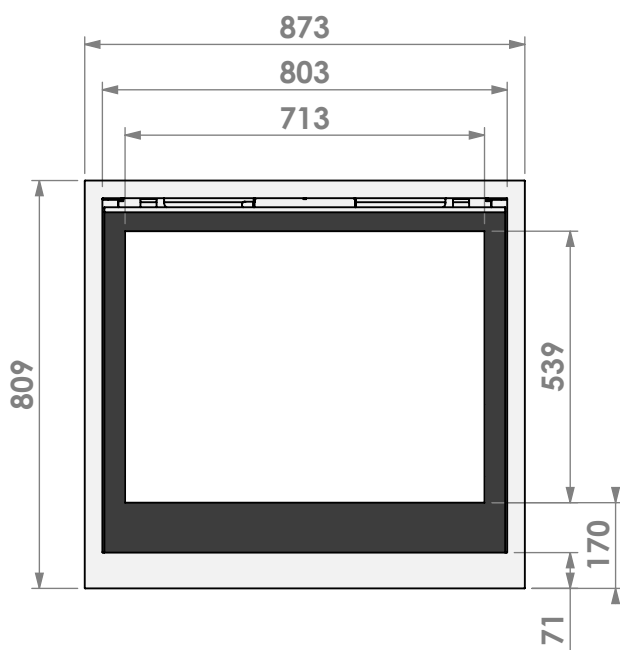

Name: **Smart Bell 80-80**

Modifications reserved

Scale: **1:15**  
Unit: **mm**

Version: **0**

klassiek kader 35mm  
 classic frame 35mm  
 cadre classique 35mm  
 klassischer Rahmen 35mm

**belfires**

Barbas Bellfires B.V.  
 Hallenstraat 17  
 5531 AB Bladel  
 The Netherlands  
[www.barbasbellfires.com](http://www.barbasbellfires.com)