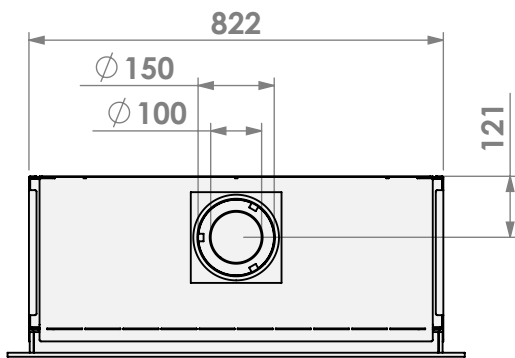

Name: Smart Bell 80-80

Modifications reserved

Scale: 1:15  
 Unit: mm

Version: 0

klassiek kader 52mm  
 classic frame 52mm  
 cadre classique 52mm  
 klassischer Rahmen 52mm

**belfires**

Barbas Bellfires B.V.  
 Hallenstraat 17  
 5531 AB Bladel  
 The Netherlands  
[www.barbasbellfires.com](http://www.barbasbellfires.com)