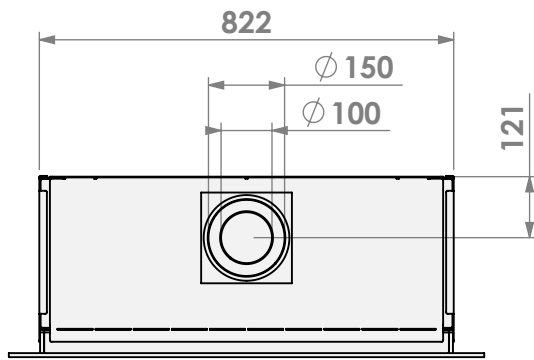

klassiek kader 70mm
classic frame 70mm
cadre classique 70mm
klassischer Rahmen 70mm

belfires

Barbas Belfires B.V.
Hallenstraat 17
5531 AB Bladel
The Netherlands
www.barbasbelfires.com

Name: Smart Bell 80-80

Modifications reserved

Scale: 1:15
Unit: mm

Version: 0