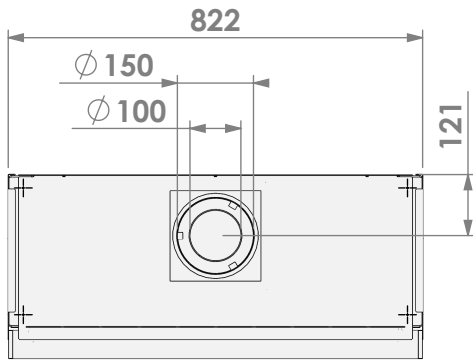

verdiept kader 15mm
insert frame 15mm
cadre de profondeur 15mm
vertiefter Rahmen 15mm

belfires

Barbas Bellfires B.V.
Hallenstraat 17
5531 AB Bladel
The Netherlands
www.barbasbellfires.com

Name: Smart Bell 80-80

Modifications reserved

Scale: 1:15
Unit: mm

Version: 0