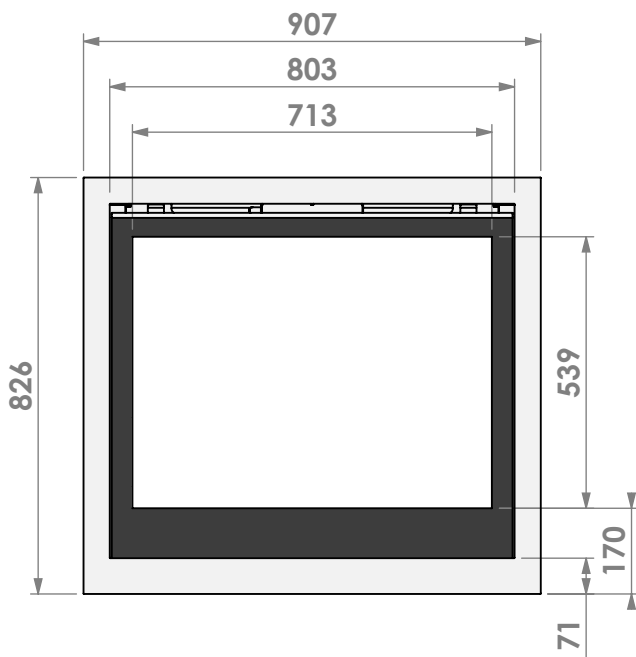

klassiek kader 52mm
classic frame 52mm
cadre classique 52mm
klassischer Rahmen 52mm

belfires

Barbas Bellfires B.V.
Hallenstraat 17
5531 AB Bladel
The Netherlands
www.barbasbellfires.com

Name: **Smart Bell 80-80**

Modifications reserved

Scale: **1:15**
Unit: **mm**

Version: **0**