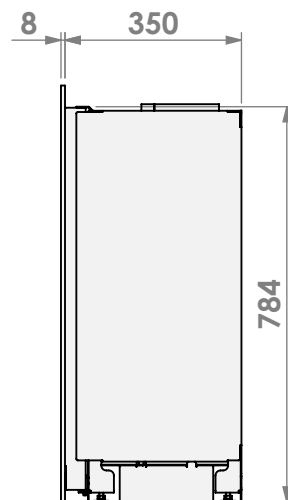

Name: Smart Bell 80-80

Modifications reserved

Scale: 1:15  
 Unit: mm

Version: 0

klassiek kader 52mm  
 classic frame 52mm  
 cadre classique 52mm  
 klassischer Rahmen 52mm

**belfires**

Barbas Bellfires B.V.  
 Hallenstraat 17  
 5531 AB Bladel  
 The Netherlands  
[www.barbasbellfires.com](http://www.barbasbellfires.com)