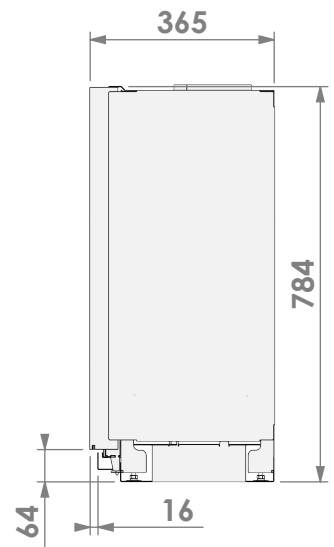

verdiept kader 15mm
insert frame 15mm
cadre de profondeur 15mm
vertiefter Rahmen 15mm

belfires

Barbas Bellfires B.V.
Hallenstraat 17
5531 AB Bladel
The Netherlands
www.barbasbellfires.com

Name: Smart Bell 80-80

Modifications reserved

Scale: 1:15
Unit: mm

Version: 0