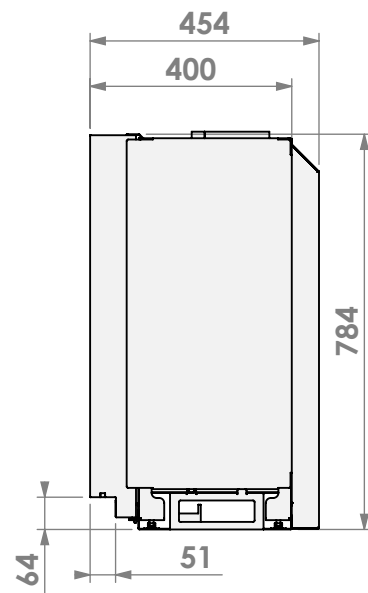

verdiept kader 50mm met convectieventilator
insert frame 50mm with convection ventilator
cadre de profondeur 50mm avec ventilateur de convection
vertiefter Rahmen 50mm mit Konvektionsventilator

belfires

Barbas Belfires B.V.
Hallenstraat 17
5531 AB Bladel
The Netherlands
www.barbasbelfires.com

Name: Smart Bell 80-80

Modifications reserved

Scale: 1:15
Unit: mm

Version: 0