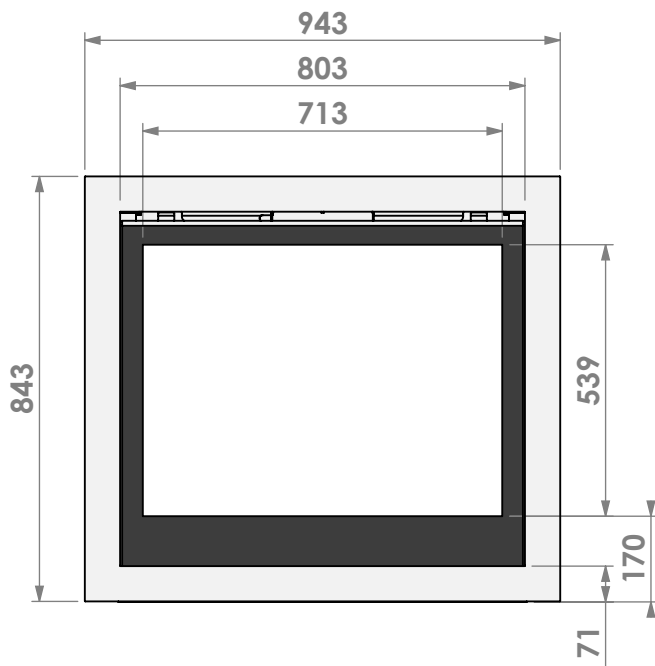

klassiek kader 70mm
classic frame 70mm
cadre classique 70mm
klassischer Rahmen 70mm

belfires

Barbas Belfires B.V.
Hallenstraat 17
5531 AB Bladel
The Netherlands
www.barbasbelfires.com

Name: Smart Bell 80-80

Modifications reserved

Scale: 1:15
Unit: mm

Version: 0