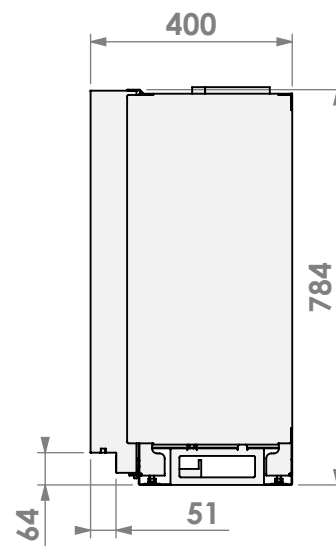

verdiept kader 50mm
insert frame 50mm
cadre de profondeur 50mm
vertiefter Rahmen 50mm

belfires

Barbas Bellfires B.V.
Hallenstraat 17
5531 AB Bladel
The Netherlands
www.barbasbellfires.com

Name: Smart Bell 80-80

Modifications reserved

Scale: 1:15
Unit: mm

Version: 0