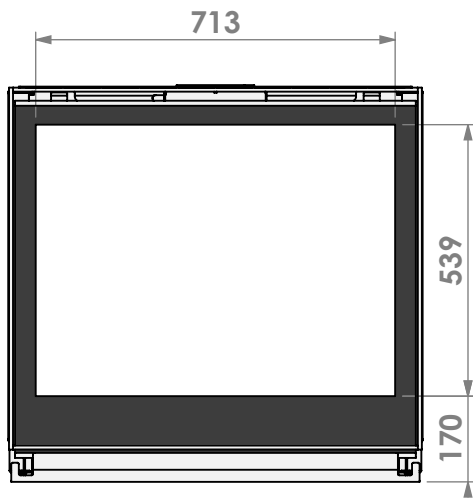

verdiept kader 15mm
insert frame 15mm
cadre de profondeur 15mm
vertiefter Rahmen 15mm

belfires

Barbas Bellfires B.V.
Hallenstraat 17
5531 AB Bladel
The Netherlands
www.barbasbellfires.com

Name: Smart Bell 80-80

Modifications reserved

Scale: 1:15
Unit: mm

Version: 0