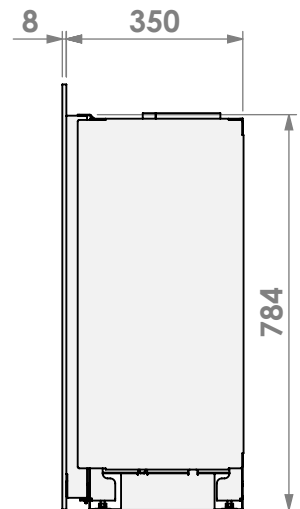

klassiek kader 70mm
classic frame 70mm
cadre classique 70mm
klassischer Rahmen 70mm

belfires

Barbas Belfires B.V.
Hallenstraat 17
5531 AB Bladel
The Netherlands
www.barbasbelfires.com

Name: Smart Bell 80-80

Modifications reserved

Scale: 1:15
Unit: mm

Version: 0