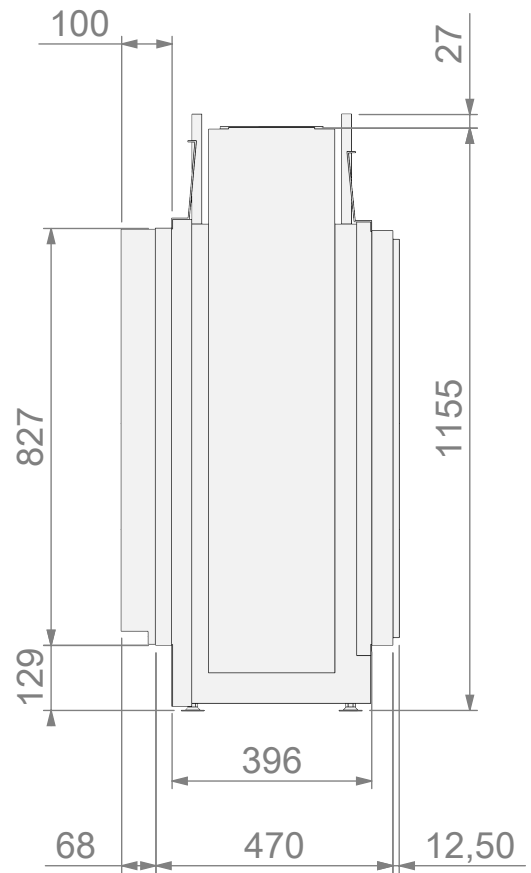

belfires

Barbas Bellfires B.V.
Hallenstraat 17
5531 AB Bladel
The Netherlands
www.barbasbellfires.com

Name: VBS Tunnel-3 HD + 10cm- HD

Modifications reserved

Scale: 1:15
Unit: mm

Version: 0