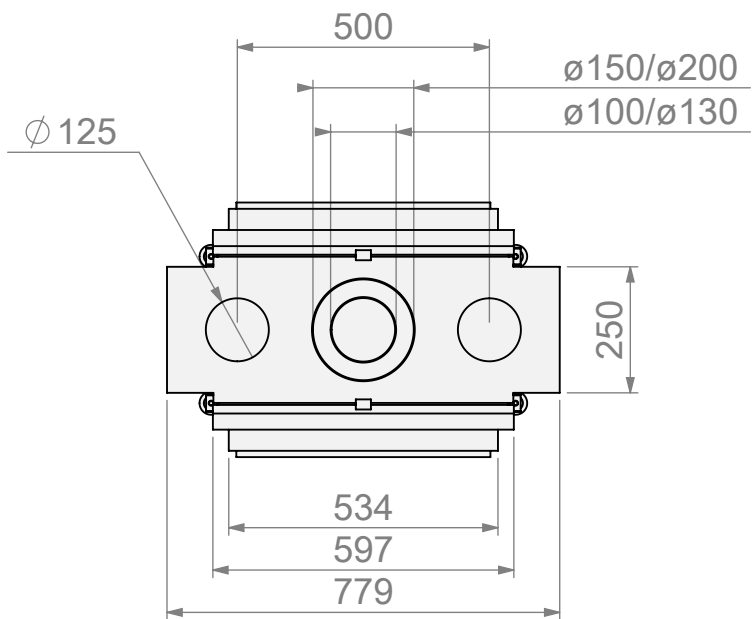

belfires

Barbas Belfires B.V.
 Hallenstraat 17
 5531 AB Bladel
 The Netherlands
 www.barbasbelfires.com

Name: VBS Tunnel-3 hidden door

Modifications reserved

Scale: 1:15
 Unit: mm

Version: 0

* = optional extended adjustable legs max. + 350 mm

ø150/ø200
ø100/ø130

belfires

Barbas Bellfires B.V.
Hallenstraat 17
5531 AB Bladel
The Netherlands
www.barbasbellfires.com

Name: VBS Tunnel-3 floating frame

Modifications reserved

Scale: 1:15
Unit: mm

Version: 0