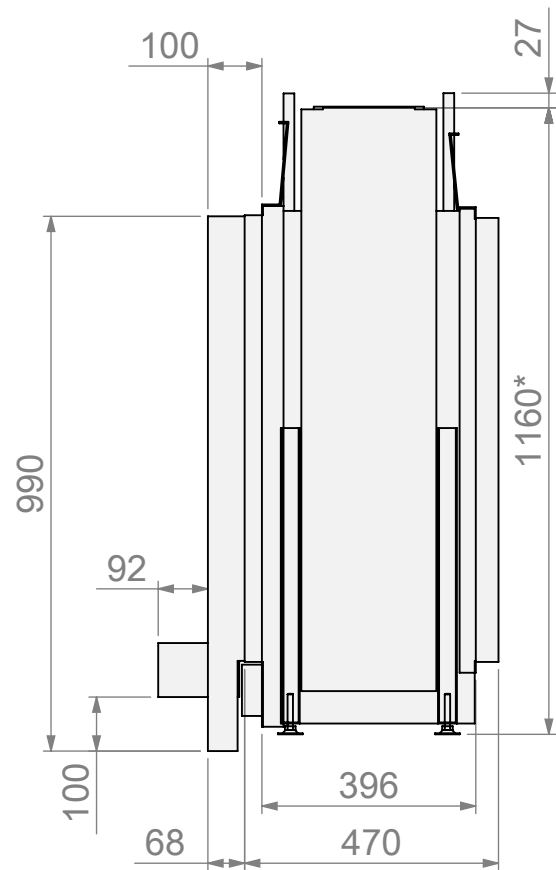

Version: 0

belfires

Barbas Belfires B.V.
 Hallenstraat 17
 5531 AB Bladel
 The Netherlands
www.barbasbelfires.com

Name: **VBS Tunnel-3 HD + 10cm- HD**

Modifications reserved

Scale: **1:15**
 Unit: **mm**

Version: **0**