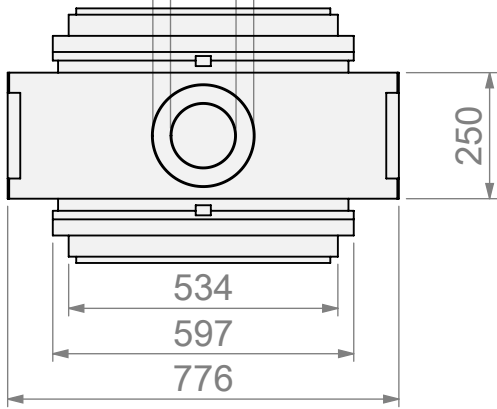

ø150/ø200
ø100/ø130

belfires

Barbas Bellfires B.V.
Hallenstraat 17
5531 AB Bladel
The Netherlands
www.barbasbellfires.com

Name: VBS Tunnel-3 floating frame

Modifications reserved

Scale: 1:15
Unit: mm

Version: 0