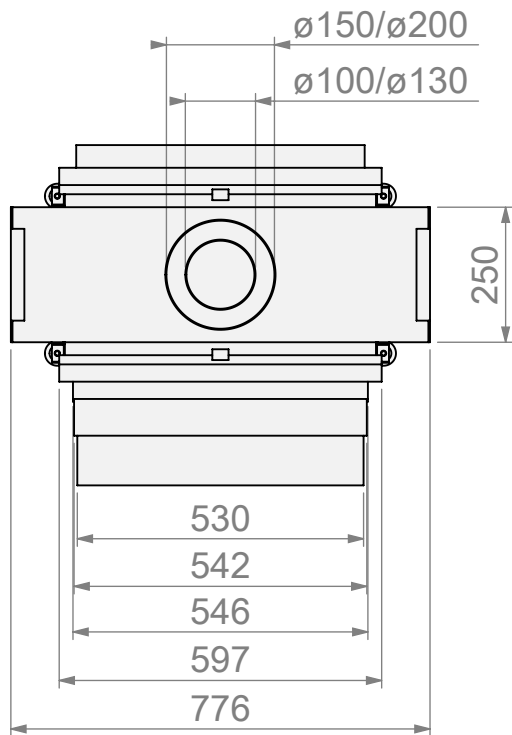

Version: 0

belfires

Barbas Belfires B.V.
 Hallenstraat 17
 5531 AB Bladel
 The Netherlands
www.barbasbelfires.com

Name: **VBS Tunnel-3 HD + 10cm- HD**

Modifications reserved

Scale: **1:15**
 Unit: **mm**

Version: **0**