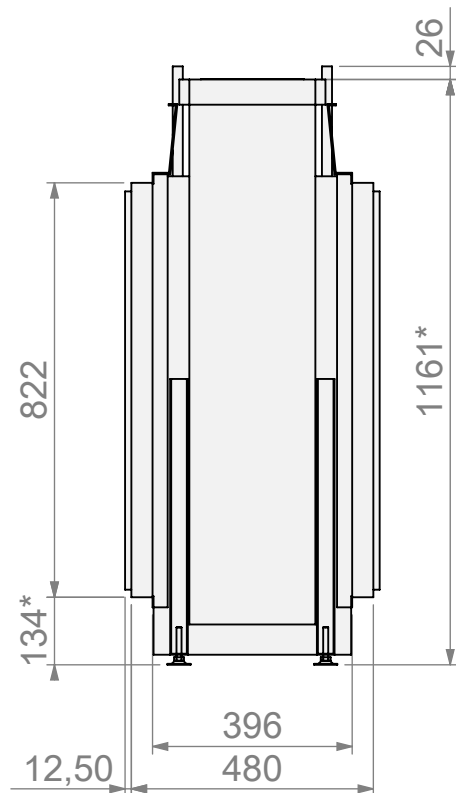

belfires

Barbas Belfires B.V.
 Hallenstraat 17
 5531 AB Bladel
 The Netherlands
 www.barbasbelfires.com

Name: VBS Tunnel-3 hidden door

Modifications reserved

Scale: 1:15
 Unit: mm

Version: 0

* = optional extended adjustable legs max. + 350 mm

ø150/ø200
ø100/ø130

belfires

Barbas Bellfires B.V.
Hallenstraat 17
5531 AB Bladel
The Netherlands
www.barbasbellfires.com

Name: VBS Tunnel-3 floating frame

Modifications reserved

Scale: 1:15
Unit: mm

Version: 0