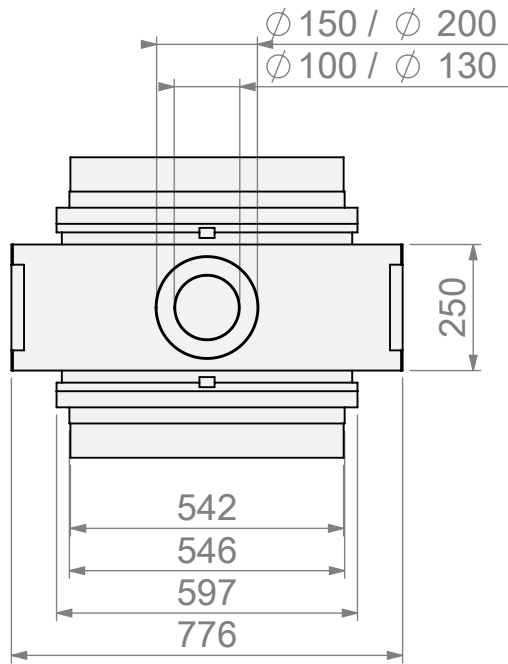

belfires

Barbas Bellfires B.V.
Hallenstraat 17
5531 AB Bladel
The Netherlands
www.barbasbellfires.com

Name: VBS Tunnel-3 HD + 10cm- HD + 10cm

Modifications reserved

Scale: 1:15
Unit: mm

Version: 0