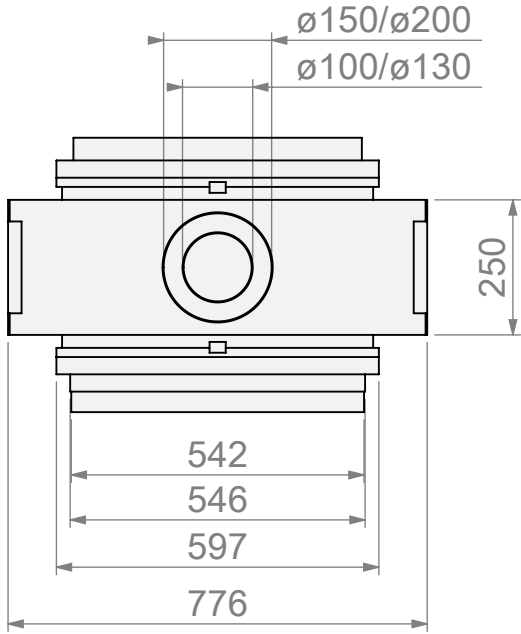

Scale: 1:15
Unit: mm

Version: 0

belfires

Barbas Belfires B.V.
 Hallenstraat 17
 5531 AB Bladel
 The Netherlands
 www.barbasbelfires.com

Name: VBS Tunnel-3 HD + 7cm- HD

Modifications reserved

Scale: 1:15
 Unit: mm