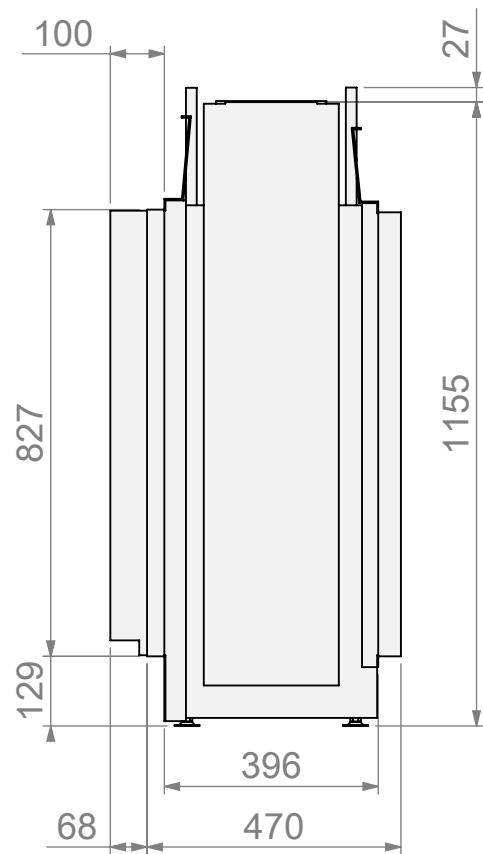

belfires

Barbas Belfires B.V.
Hallenstraat 17
5531 AB Bladel
The Netherlands
www.barbasbelfires.com

Name: **VBS Tunnel-3 HD + 10cm- HD**

Modifications reserved

Scale: **1:15**
Unit: **mm**

Version: **0**