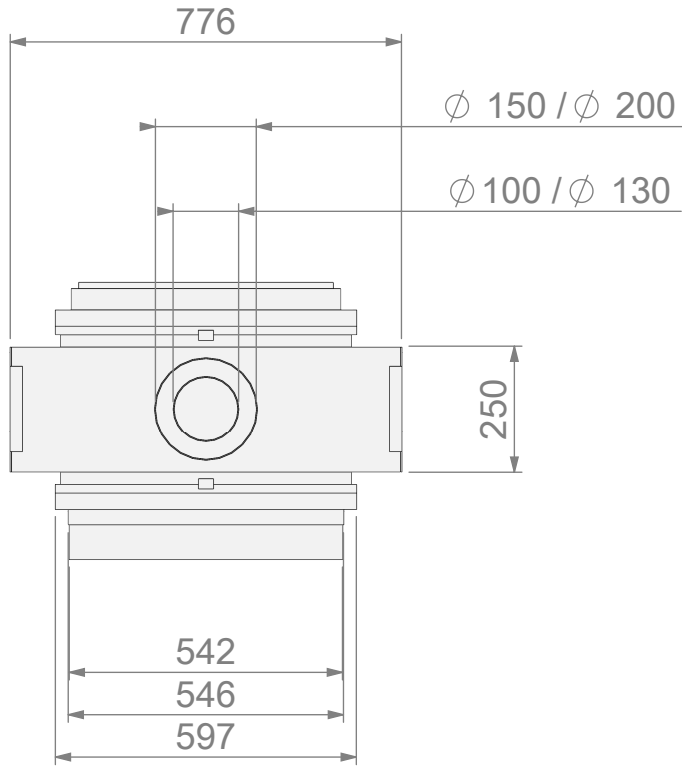

belfires

Barbas Bellfires B.V.
Hallenstraat 17
5531 AB Bladel
The Netherlands
www.barbasbellfires.com

Name: VBS Tunnel-3 HD + 10cm- HD

Modifications reserved

Scale: 1:15
Unit: mm

Version: 0