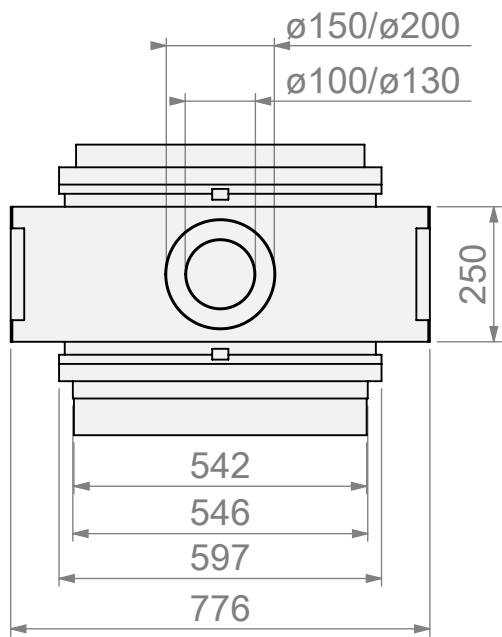

belfires

Barbas Belfires B.V.
Hallenstraat 17
5531 AB Bladel
The Netherlands
www.barbasbelfires.com

Name: **VBS Tunnel-3 HD + 10cm- HD**

Modifications reserved

Scale: **1:15**
Unit: **mm**

Version: **0**