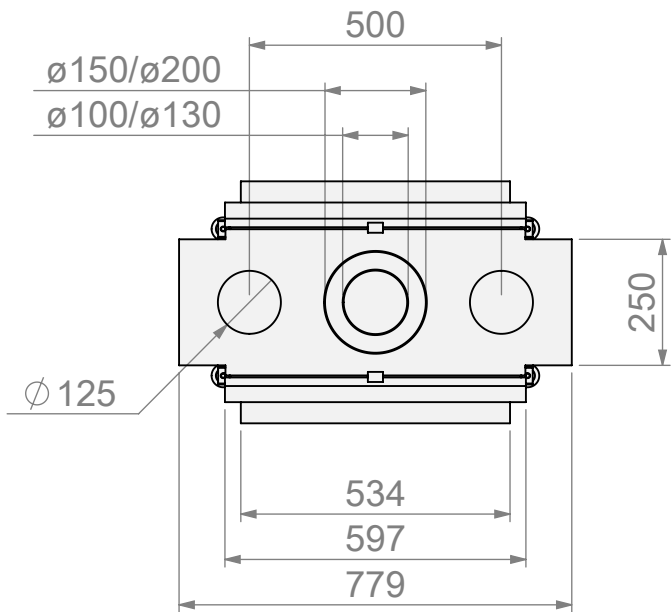

ø150/ø200
ø100/ø130

belfires

Barbas Bellfires B.V.
Hallenstraat 17
5531 AB Bladel
The Netherlands
www.barbasbellfires.com

Name: VBS Tunnel-3 floating frame

Modifications reserved

Scale: 1:15
Unit: mm

Version: 0