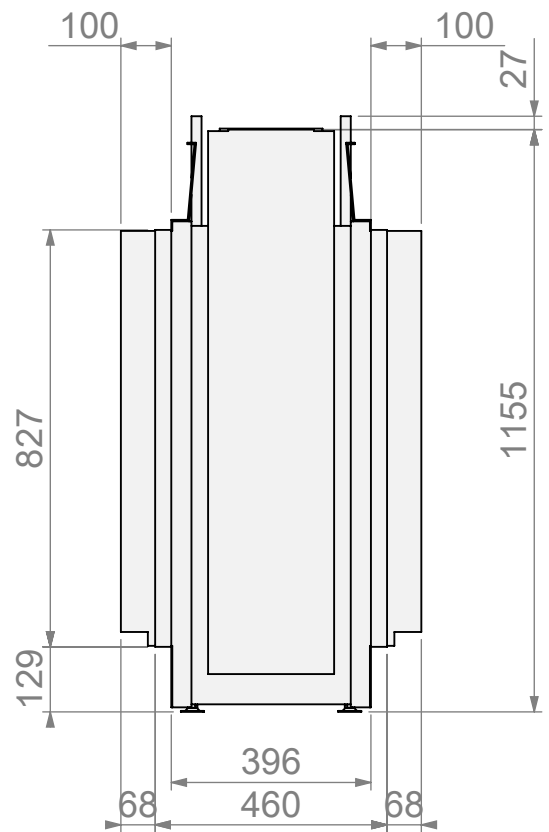

belfires

Barbas Bellfires B.V.
Hallenstraat 17
5531 AB Bladel
The Netherlands
www.barbasbellfires.com

Name: VBS Tunnel-3 HD + 10cm- HD + 10cm

Modifications reserved

Scale: 1:15
Unit: mm

Version: 0