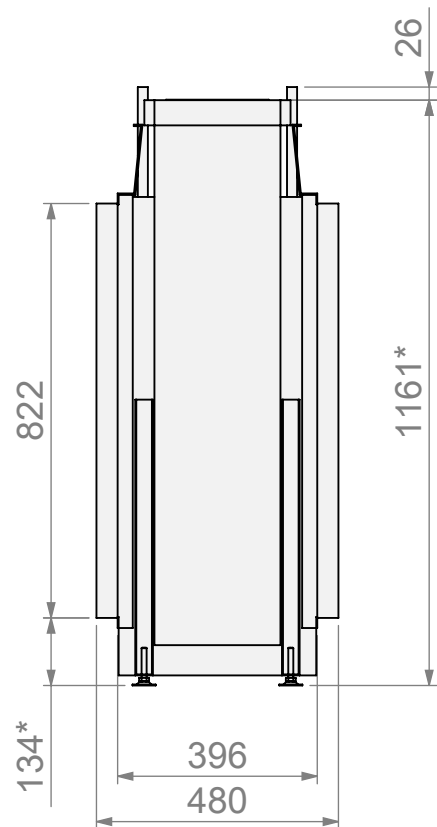

ø150/ø200
ø100/ø130

belfires

Barbas Bellfires B.V.
Hallenstraat 17
5531 AB Bladel
The Netherlands
www.barbasbellfires.com

Name: VBS Tunnel-3 floating frame

Modifications reserved

Scale: 1:15
Unit: mm

Version: 0