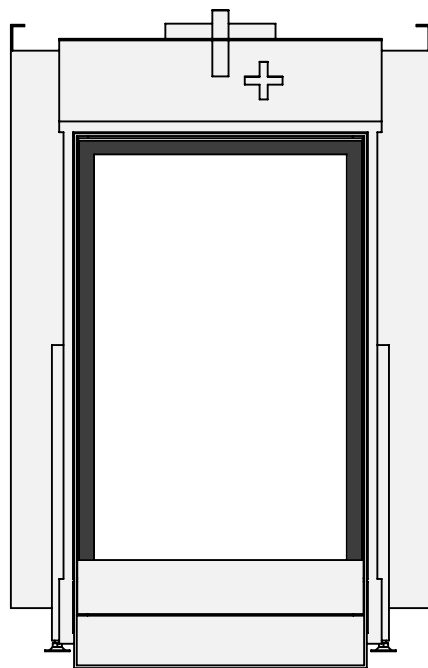

Version: 0

belfires

Barbas Belfires B.V.
 Hallenstraat 17
 5531 AB Bladel
 The Netherlands
www.barbasbelfires.com

Name: **VBS Tunnel-3 HD + 10cm- HD**

Modifications reserved

Scale: **1:15**
 Unit: **mm**

Version: **0**